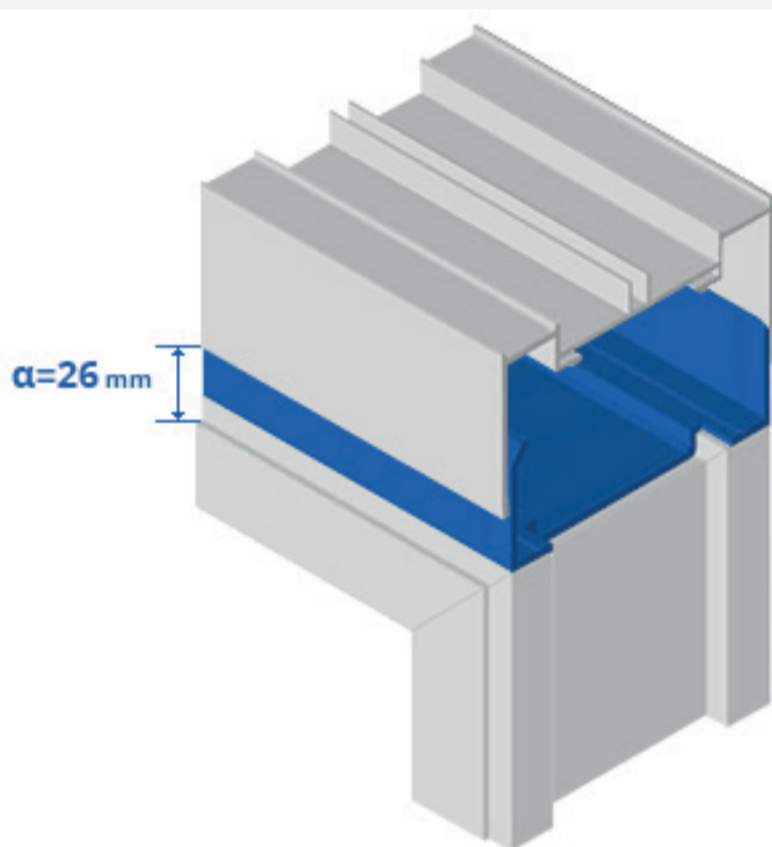

L'ABOUT DE RÉGLAGE

Notre nouvel about de réglage permet, sur vos chantiers, d'absorber les irrégularités des hauteurs sous plafond sur les bloc-portes toute hauteur.

L'about de réglage est une solution technique astucieuse offrant un réglage de 26 mm sur les bloc-portes.

Cette solution est particulièrement utile lorsqu'il s'agit d'uniformiser les hauteurs de portes toute hauteur.

L'about de réglage offre de plus les avantages suivants :

- Réduction des délais de fabrication et de pose.
- Facilité de pose, de repérage et de tri des portes sur vos chantiers.