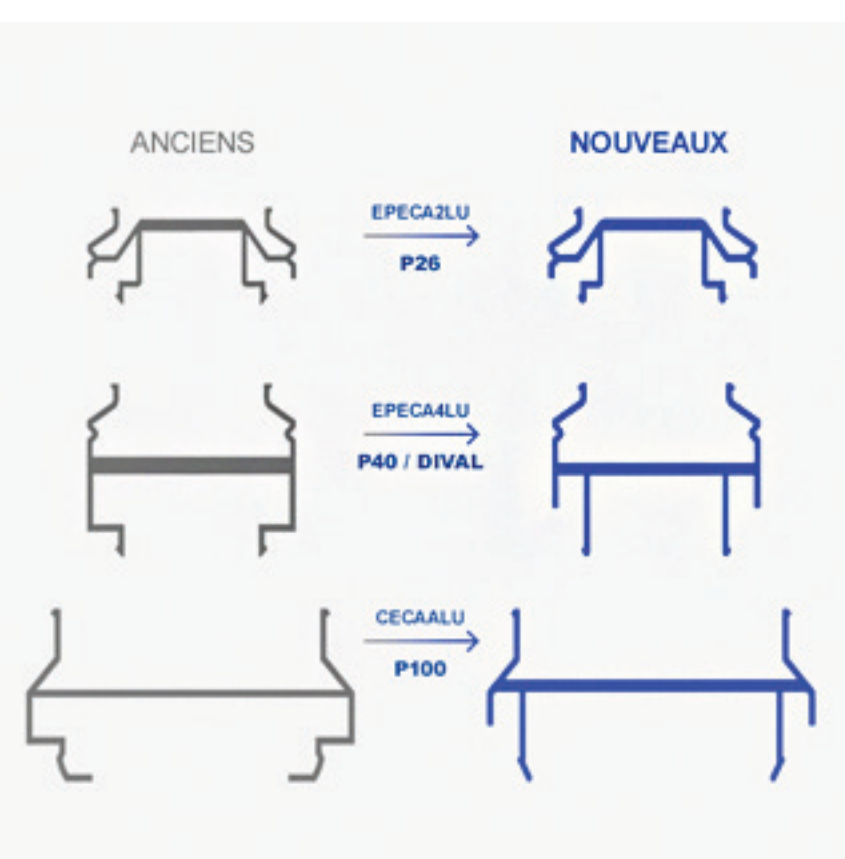

NOUVEAUX ÉCARTEURS DE CLOISONS

Dans une démarche d'amélioration continue, nous avons revu la conception de tous nos écarteurs de cloisons P26, P40 et P100.

Amélioration de la tenue, de la facilité de montage / démontage et de la durabilité sont les avantages de ces nouveaux écarteurs.

Ils remplaceront les écarteurs actuels à l'arrêt de ces derniers.

L'amélioration des écarteurs s'accompagne de la simplification de notre gamme de profils : désormais une seule parclose aluminium sera proposée, quelle que soit l'épaisseur du vitrage (**de 5 à 12mm**) avec le **joint correspondant**. Les parcloles indice 01 seront arrêtées à épuisement du stock.

ARRÊT À ÉPUISEMENT DU STOCK

~~EPPSV_01~~

~~EPPDV_01~~

REPLACÉ PAR

EPPSV

EPPDV

Pour une identification aisée, les talons de nos joints disposent d'un liseré de couleur permettant d'identifier la correspondance du vitrage :