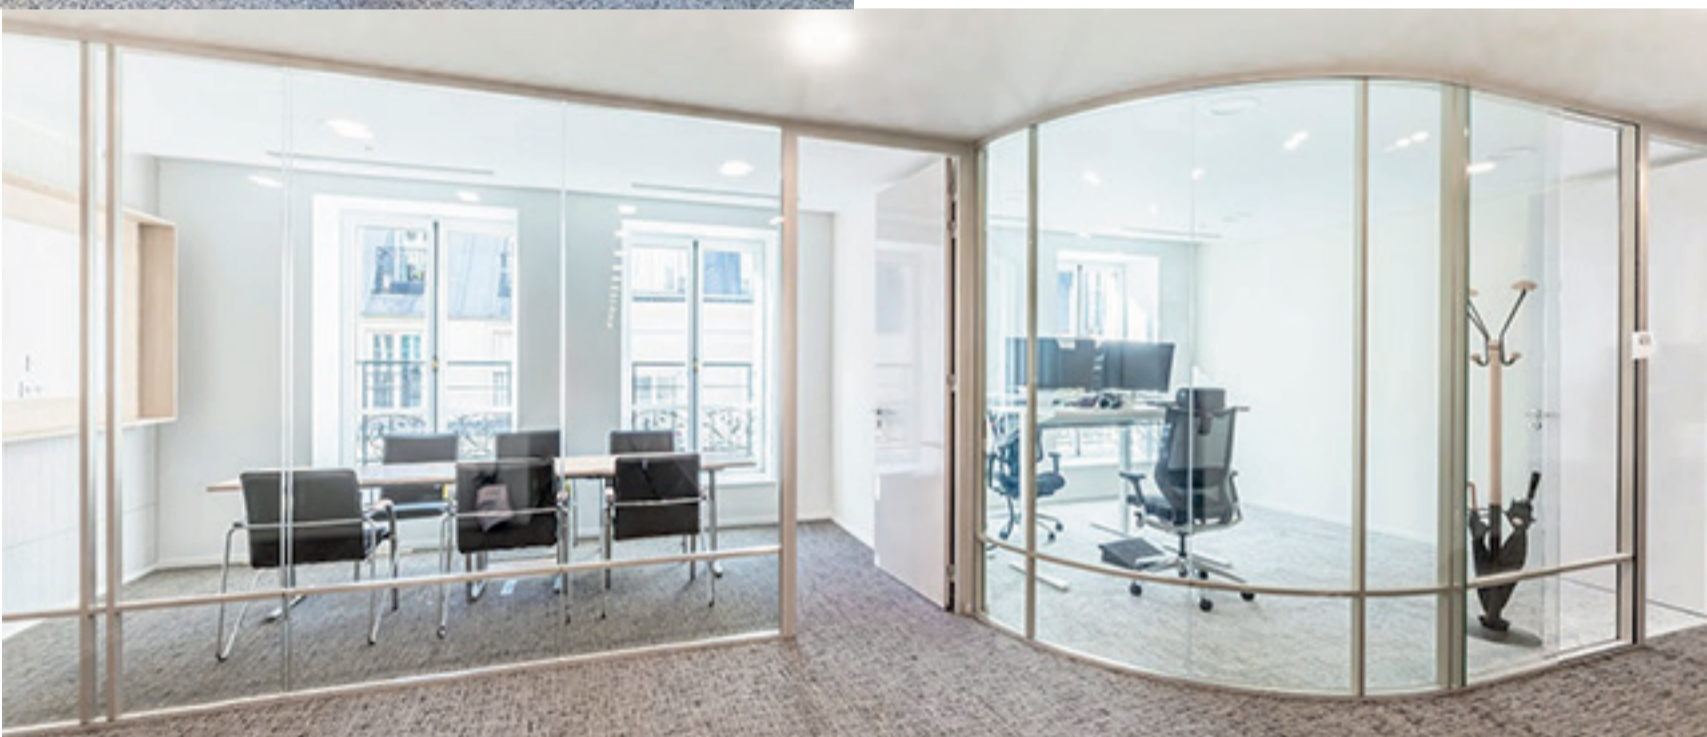

# LA CLOISON ID2 EN FINITION INSIDE

En s'insérant dans un double vitrage bord à bord, la finition INSIDE structure la cloison tout en préservant la pureté de ligne d'une cloison sans couvre-joint avec ses vitrages filants.

La finition INSIDE offre une approche innovante pour aménager des espaces de travail modernes et polyvalents.

Grâce à une trame légère ou plus marquée, à la verticale comme à l'horizontale, les possibilités de personnalisation de la INSIDE sont infinies.