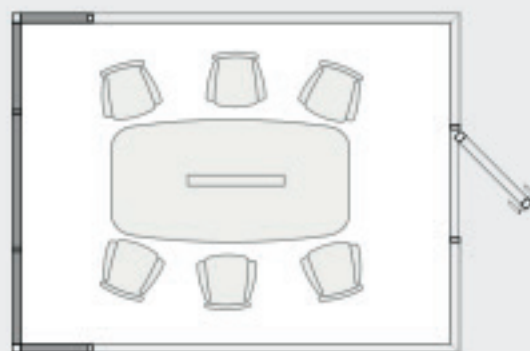

MEETING CUBE

La MEETING CUBE est un concept de box acoustique autonome, design et technique (Long, Médium ou Large box) qui crée un espace de travail confidentiel pour vous isoler ou vous réunir, dans un cadre convivial.

Autoportante et indépendante du bâtiment, la Meeting Cube est livrée **intégralement préfabriquée**, pour une installation rapide.

Les multiples configurations possibles en dimension standard ou sur mesure permettent de créer des espaces de travail adaptés à tous les usages.

MEDIUM BOX

LARGE BOX

Intéressé ? Renseignez-vous auprès de votre commercial pour obtenir plus d'informations.

Plus d'informations sur notre site internet

[Site web officiel](#)

[Documentation technique](#)

[Documentation commerciale](#)

SIÈGE SOCIAL

• 4-8, rue des Carriers Italiens
Z.A.C. Centre Ville
91350 Grigny - France

• tél. : +33 (0)1 69 02 44 00

• contact@abcd-international.fr
www.abcd-international.fr

AGENCE RHÔNE-ALPES

• 173, avenue Charlie Chaplin
Parc ACT'Y 2, Bâtiment E3
69800 Saint-Priest

• tél. : +33 (0)4 81 65 92 80

• contactlyon@abcd-international.fr
www.abcd-international.fr

AGENCE PACA

• 213, rue Jean Deurrieu
Z.A.C. du Sagnon
13690 Graveson - France

• tél. : +33 (0)4 86 19 45 05

• contactvignon@abcd-international.fr
www.abcd-international.fr