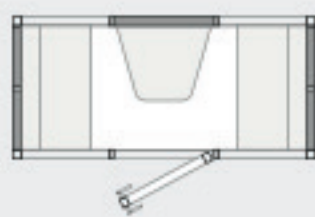

MEETING CUBE

La MEETING CUBE est un concept de box acoustique autonome, design et technique (Long, Médium ou Large box) qui crée un espace de travail confidentiel pour vous isoler ou vous réunir, dans un cadre convivial.

Autoportante et indépendante du bâtiment, la Meeting Cube est livrée **intégralement préfabriquée**, pour une installation rapide.

Les multiples configurations possibles en dimension standard ou sur mesure permettent de créer des espaces de travail adaptés à tous les usages.

LONG BOX 2

MEDIUM BOX

LARGE BOX

Intéressé ? Renseignez-vous auprès de votre commercial pour obtenir plus d'informations.

Plus d'informations sur notre site internet

[Site web officiel](#)

[Documentation technique](#)

[Documentation commerciale](#)

SIÈGE SOCIAL

• 4-8, rue des Carriers Italiens
Z.A.C. Centre Ville
91350 Grigny - France

• tél. : +33 (0)1 69 02 44 00

• contact@abcd-international.fr
www.abcd-international.fr

AGENCE RHÔNE-ALPES

• 173, avenue Charlie Chaplin
Parc ACT'Y 2, Bâtiment E3
69800 Saint-Priest

• tél. : +33 (0)4 81 65 92 80

• contactlyon@abcd-international.fr
www.abcd-international.fr

AGENCE PACA

• 213, rue Jean Deurrieu
Z.A.C. du Sagnon
13690 Graveson - France

• tél. : +33 (0)4 86 19 45 05

• contactvignon@abcd-international.fr
www.abcd-international.fr