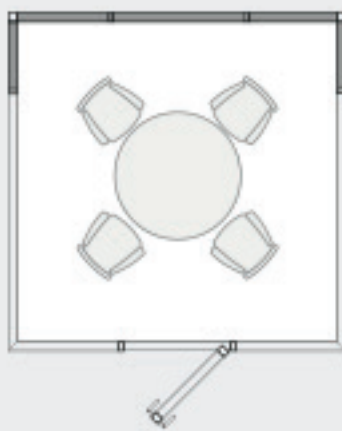

MEETING CUBE

La MEETING CUBE est un concept de box acoustique autonome, design et technique (Long, Médium ou Large box) qui crée un espace de travail confidentiel pour vous isoler ou vous réunir, dans un cadre convivial.

Autoportante et indépendante du bâtiment, la Meeting Cube est livrée **intégralement préfabriquée**, pour une installation rapide.

Les multiples configurations possibles en dimension standard ou sur mesure permettent de créer des espaces de travail adaptés à tous les usages.

MEDIUM BOX

LARGE BOX

Intéressé ? Renseignez-vous auprès de votre commercial pour obtenir plus d'informations.

Plus d'informations sur notre site internet

[Site web officiel](#)

[Documentation technique](#)

[Documentation commerciale](#)

SIÈGE SOCIAL

• 4-8, rue des Carriers Italiens
Z.A.C. Centre Ville
91350 Grigny - France

• tél. : +33 (0)1 69 02 44 00

• contact@abcd-international.fr
www.abcd-international.fr

AGENCE RHÔNE-ALPES

• 173, avenue Charlie Chaplin
Parc ACT'Y 2, Bâtiment E3
69800 Saint-Priest

• tél. : +33 (0)4 81 65 92 80

• contactlyon@abcd-international.fr
www.abcd-international.fr

AGENCE PACA

• 213, rue Jean Deurrieu
Z.A.C. du Sagnon
13690 Graveson - France

• tél. : +33 (0)4 86 19 45 05

• contactvignon@abcd-international.fr
www.abcd-international.fr