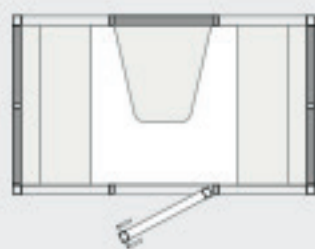

LONG BOX 4

MEDIUM BOX