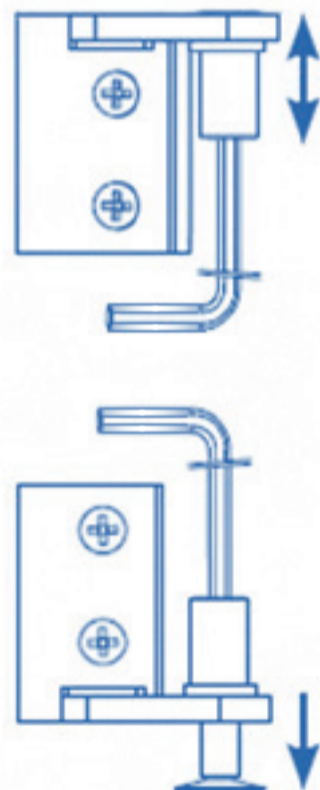

## PIVOTS TYPE-H POUR OUVRANTS LOURDS

La nouvelle gamme de pivots TYPE-H a été conçue pour répondre aux besoins esthétiques, acoustiques et mécaniques de nos cloisons démontables.

- Pivots simple action.
- S'adaptent sur nos huisseries pour portes bois, Square, Biplane et Flush.
- Simplicité de mise en œuvre.
- Design minimaliste.
- Finition laquée polyester « Chromé mat ».
- Compatible avec plinthe automatique
- Poids maximal de l'ouvrant : 120 kg
- Système breveté de réglage de la garde au sol -0 / -15 mm
- Réglage de la hauteur -0 / +6 mm
- Test d'endurance : 200 000 cycles

### RÉGLAGES :

hauteur :  
**-0 / +6 mm**

garde au sol :  
**-15 mm**

Notre équipe commerciale se tient à votre disposition,  
n'hésitez pas à prendre contact avec nous.

Plus d'informations sur notre  
site internet