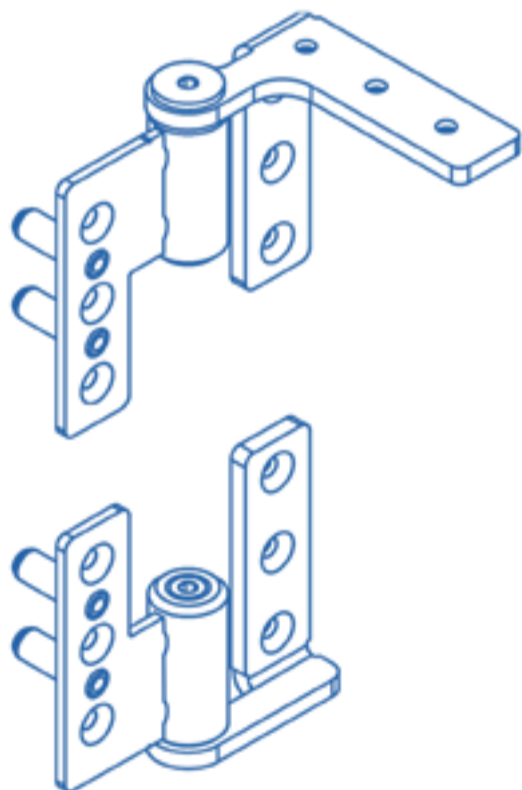

## PIVOTS TYPE-H POUR OUVRANTS LOURDS

La nouvelle gamme de pivots TYPE-H a été conçue pour répondre aux besoins esthétiques, acoustiques et mécaniques de nos cloisons démontables.

- Pivots simple action.
- S'adaptent sur nos huisseries pour portes bois, Square, Biplane et Flush.
- Simplicité de mise en œuvre.
- Design minimaliste.
- Finition laquée polyester « Chromé mat ».
- Compatible avec plinthe automatique
- Poids maximal de l'ouvrant : 120 kg
- Système breveté de réglage de la garde au sol -0 / -15 mm
- Réglage de la hauteur -0 / +6 mm
- Test d'endurance : 200 000 cycles

### RÉGLAGES :

hauteur :  
**-0 / +6 mm**

garde au sol :  
**-15 mm**

Notre équipe commerciale se tient à votre disposition,  
n'hésitez pas à prendre contact avec nous.

Plus d'informations sur notre  
site internet