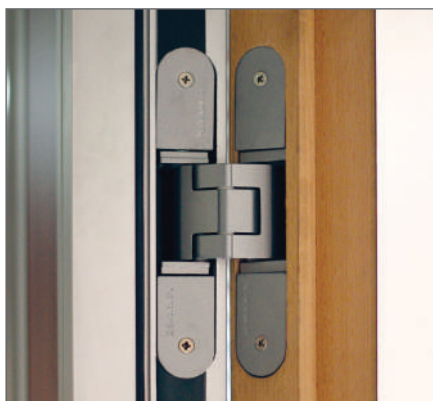

Paumelles invisibles