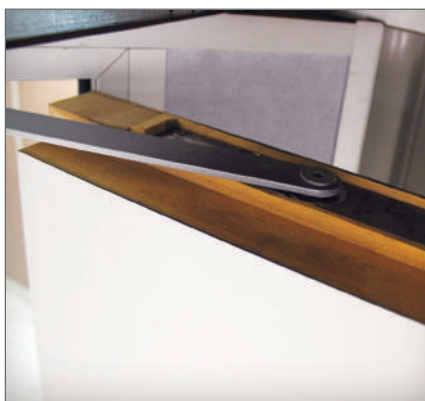

Ferme-porte invisible