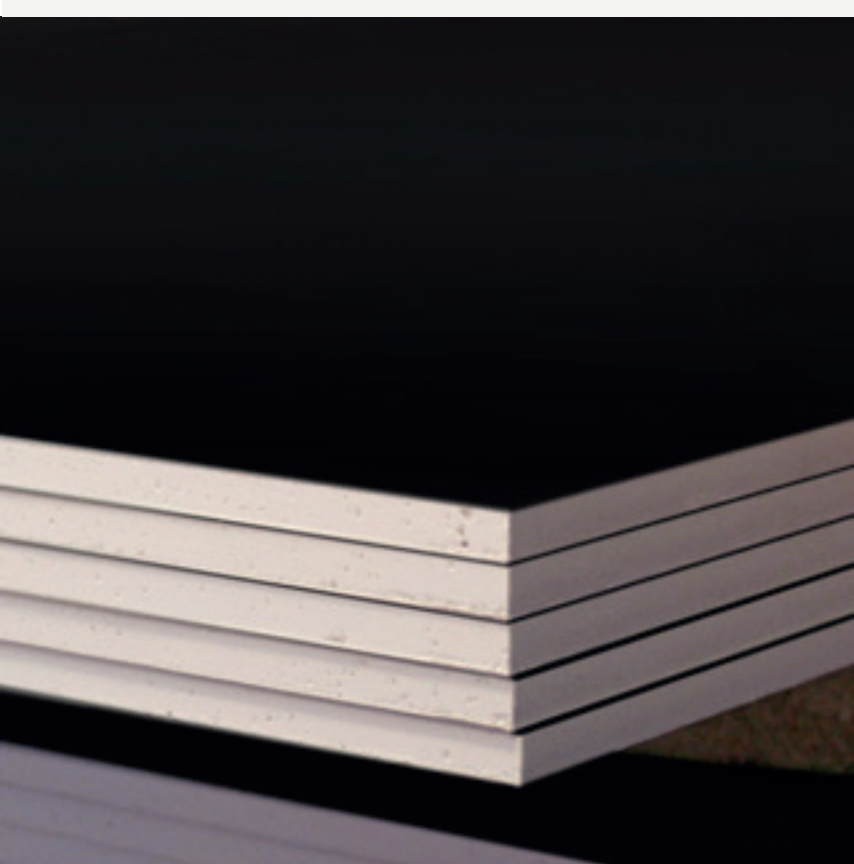

STOCK PERMANENT PORTES ET PANNEAUX EN NOIR

Apportez une touche contemporaine à vos projets. Plongez dans l'univers du raffinement avec nos produits en stock, conçus pour fusionner l'esthétique intemporelle du noir avec la chaleur naturelle du bois. Transformez vos espaces avec classe.

PANNEAUX PLÂTRE

- Hauteur 3000 mm largeur 1200 mm, épaisseur 13 mm ;
- Finitions : Noir lisse ;
- Réaction au feu Bs1, Do.

PANNEAUX BOIS AGGLOMERES MELAMINE

- Hauteur 2800 mm largeur 1030 mm (coupe brute sous couvre joint) ou 1020 mm (chant plaqué bord à bord), épaisseur 12 mm ;
- Finitions Polyrey : Noir N005 FA ;
- Classement COV : A+ ;
- Réaction au feu : M2.

PORTES STRATIFIEES

- Hauteur 2040 mm, largeur 930 mm, épaisseur 40 mm ;
- Finitions FORMICA F2253 matte 58.

Notre équipe commerciale se tient à votre disposition, n'hésitez pas à prendre contact avec nous.